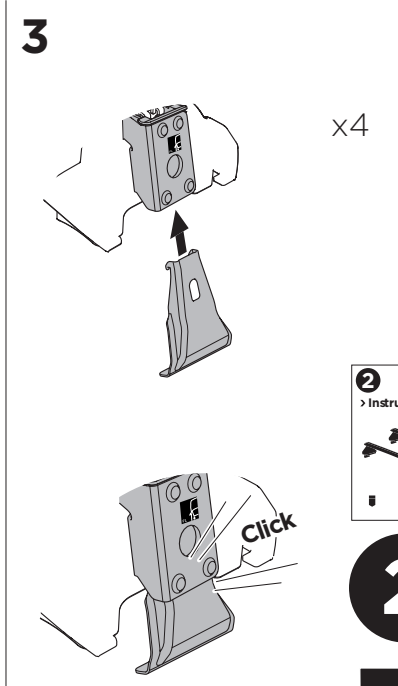

## Kit 145010

VOLKSWAGEN Golf (Mk. VII), 5-dr Hatchback, 13- / \*15-  
VOLKSWAGEN e-Golf, 5-dr Hatchback, 15-

\*North America

ISO 11154-E

THULE WingBar Evo	THULE WingBar Edge	THULE WingBar	THULE SquareBar	<b>Evo X (scale)</b>	<b>Edge X (scale)</b>
<b>VOLKSWAGEN Golf (Mk. VII), 5-dr Hatchback, 13- / *15-</b>				<b>41,5</b>	<b>N</b>
<b>VOLKSWAGEN e-Golf, 5-dr Hatchback, 15-</b>				<b>41,5</b>	<b>N</b>