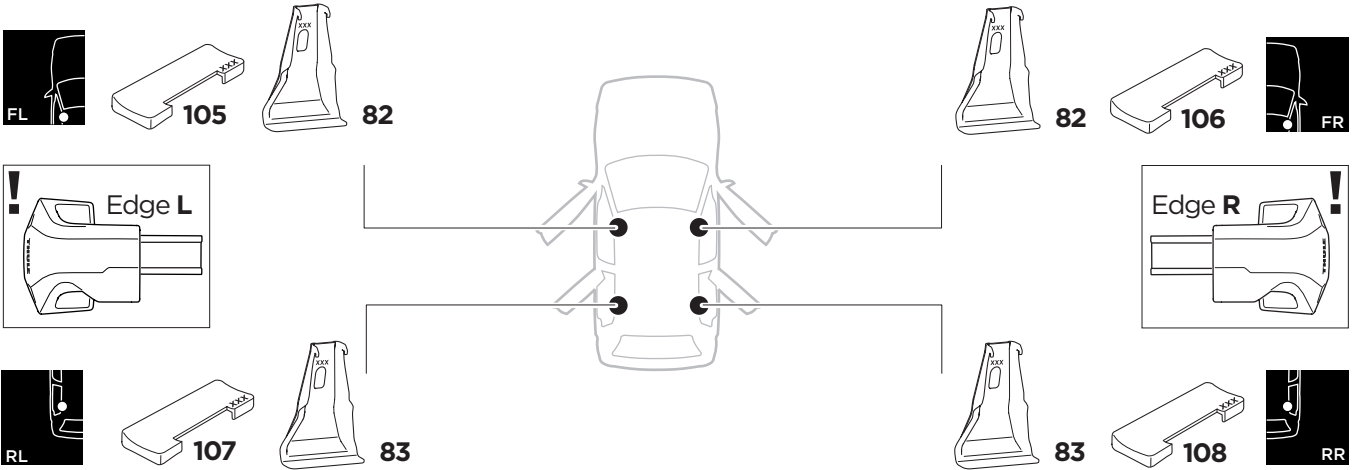

## Kit 145010

VOLKSWAGEN Golf (Mk. VII), 5-dr Hatchback, 13- / \*15-  
VOLKSWAGEN e-Golf, 5-dr Hatchback, 15-

\*North America

ISO 11154-E

THULE WingBar Evo	THULE WingBar Edge	THULE WingBar	THULE SquareBar	<b>Evo X (scale)</b>	<b>Edge X (scale)</b>
<b>VOLKSWAGEN Golf (Mk. VII), 5-dr Hatchback, 13- / *15-</b>				<b>41,5</b>	<b>N</b>
<b>VOLKSWAGEN e-Golf, 5-dr Hatchback, 15-</b>				<b>41,5</b>	<b>N</b>