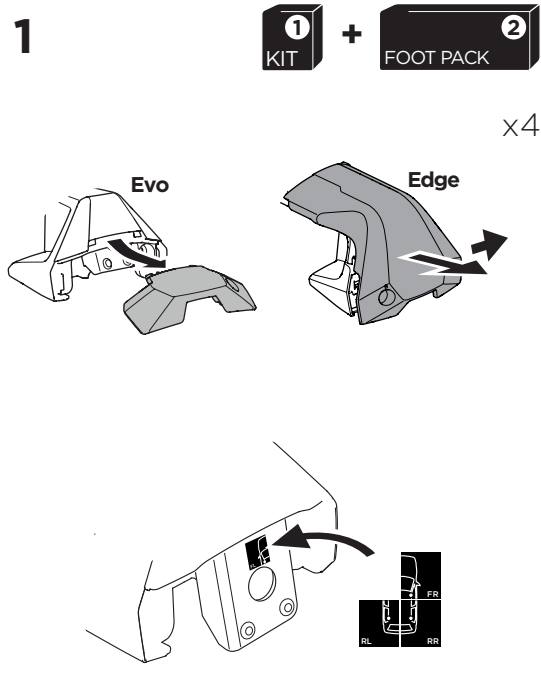

## Kit 145010

VOLKSWAGEN Golf (Mk. VII), 5-dr Hatchback, 13- / \*15-  
VOLKSWAGEN e-Golf, 5-dr Hatchback, 15-

\*North America

ISO 11154-E

THULE WingBar Evo	THULE WingBar Edge	THULE WingBar	THULE SquareBar	<b>Evo X (scale)</b>	<b>Edge X (scale)</b>
<b>VOLKSWAGEN Golf (Mk. VII), 5-dr Hatchback, 13- / *15-</b>				<b>41,5</b>	<b>N</b>
<b>VOLKSWAGEN e-Golf, 5-dr Hatchback, 15-</b>				<b>41,5</b>	<b>N</b>