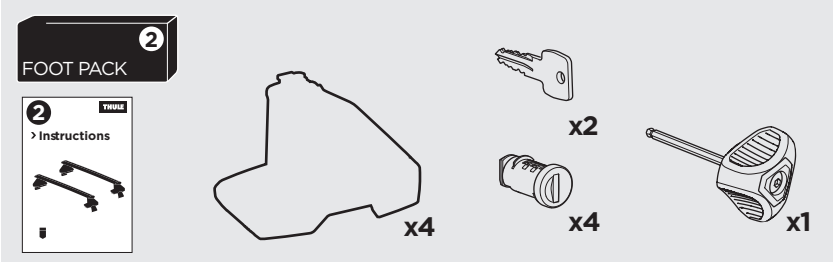

## Kit 145010

VOLKSWAGEN Golf (Mk. VII), 5-dr Hatchback, 13- / \*15-  
VOLKSWAGEN e-Golf, 5-dr Hatchback, 15-

\*North America

ISO 11154-E

THULE WingBar Evo	THULE WingBar Edge	THULE WingBar	THULE SquareBar	<b>Evo X (scale)</b>	<b>Edge X (scale)</b>
<b>VOLKSWAGEN Golf (Mk. VII), 5-dr Hatchback, 13- / *15-</b>				<b>41,5</b>	<b>N</b>
<b>VOLKSWAGEN e-Golf, 5-dr Hatchback, 15-</b>				<b>41,5</b>	<b>N</b>