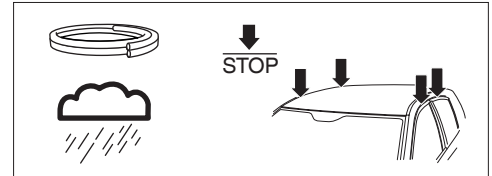

## Kit 145010

VOLKSWAGEN Golf (Mk. VII), 5-dr Hatchback, 13- / \*15-  
VOLKSWAGEN e-Golf, 5-dr Hatchback, 15-

\*North America

ISO 11154-E

THULE WingBar Evo	THULE WingBar Edge	THULE WingBar	THULE SquareBar	<b>Evo X (scale)</b>	<b>Edge X (scale)</b>
<b>VOLKSWAGEN Golf (Mk. VII), 5-dr Hatchback, 13- / *15-</b>				<b>41,5</b>	<b>N</b>
<b>VOLKSWAGEN e-Golf, 5-dr Hatchback, 15-</b>				<b>41,5</b>	<b>N</b>