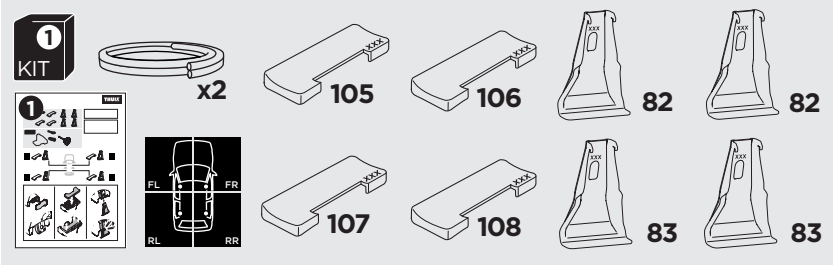

## Kit 145010

VOLKSWAGEN Golf (Mk. VII), 5-dr Hatchback, 13- / \*15-  
VOLKSWAGEN e-Golf, 5-dr Hatchback, 15-

\*North America

ISO 11154-E

THULE WingBar Evo	THULE WingBar Edge	THULE WingBar	THULE SquareBar	<b>Evo X (scale)</b>	<b>Edge X (scale)</b>
<b>VOLKSWAGEN Golf (Mk. VII), 5-dr Hatchback, 13- / *15-</b>				<b>41,5</b>	<b>N</b>
<b>VOLKSWAGEN e-Golf, 5-dr Hatchback, 15-</b>				<b>41,5</b>	<b>N</b>

THULE ProBar	THULE SlideBar			<b>X (mm/inch)</b>	
<b>VOLKSWAGEN Golf (Mk. VII), 5-dr Hatchback, 13- / *15-</b>				<b>1066 / 42"</b>	
<b>VOLKSWAGEN e-Golf, 5-dr Hatchback, 15-</b>				<b>1066 / 42"</b>	

THULE WingBar Evo	THULE WingBar Edge	THULE WingBar	THULE SquareBar	<b>Evo Y (scale)</b>	<b>Edge Y (scale)</b>
<b>VOLKSWAGEN Golf (Mk. VII), 5-dr Hatchback, 13- / *15-</b>				<b>33,5</b>	<b>L</b>
<b>VOLKSWAGEN e-Golf, 5-dr Hatchback, 15-</b>				<b>33,5</b>	<b>L</b>

	<b>W (mm/inch)</b>	<b>Z (mm/inch)</b>
<b>VOLKSWAGEN Golf (Mk. VII), 5-dr Hatchback, 13- / *15-</b>	<b>770 / 30 3/8"</b>	<b>230 / 9"</b>
<b>VOLKSWAGEN e-Golf, 5-dr Hatchback, 15-</b>	<b>770 / 30 3/8"</b>	<b>230 / 9"</b>