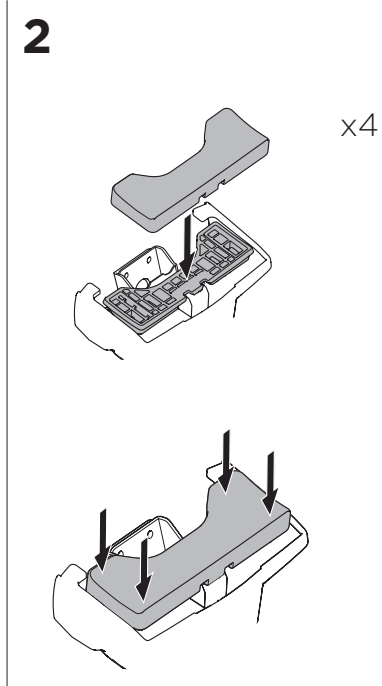

## Kit 145010

VOLKSWAGEN Golf (Mk. VII), 5-dr Hatchback, 13- / \*15-  
VOLKSWAGEN e-Golf, 5-dr Hatchback, 15-

\*North America

ISO 11154-E

THULE WingBar Evo	THULE WingBar Edge	THULE WingBar	THULE SquareBar	<b>Evo X (scale)</b>	<b>Edge X (scale)</b>
<b>VOLKSWAGEN Golf (Mk. VII), 5-dr Hatchback, 13- / *15-</b>				<b>41,5</b>	<b>N</b>
<b>VOLKSWAGEN e-Golf, 5-dr Hatchback, 15-</b>				<b>41,5</b>	<b>N</b>