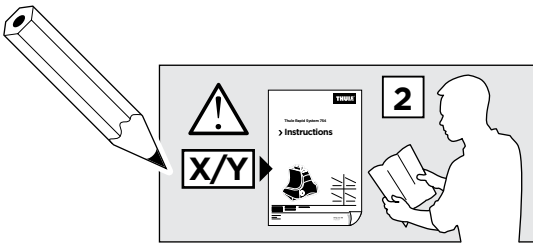

# 1

	X (scale)	X (mm)	X (inch)
<b>NISSAN AD</b> , 5-dr Van, 00-	14	791	31 1/8
<b>TOYOTA RAV 4</b> , 3-dr SUV, 00-03, 04-	22	871	34 1/4
<b>TOYOTA RAV 4</b> , 5-dr SUV, 00-03, 04-	22	871	34 1/4
<b>TOYOTA Regius</b> , 5-dr Van, 00-	32	971	38 1/4