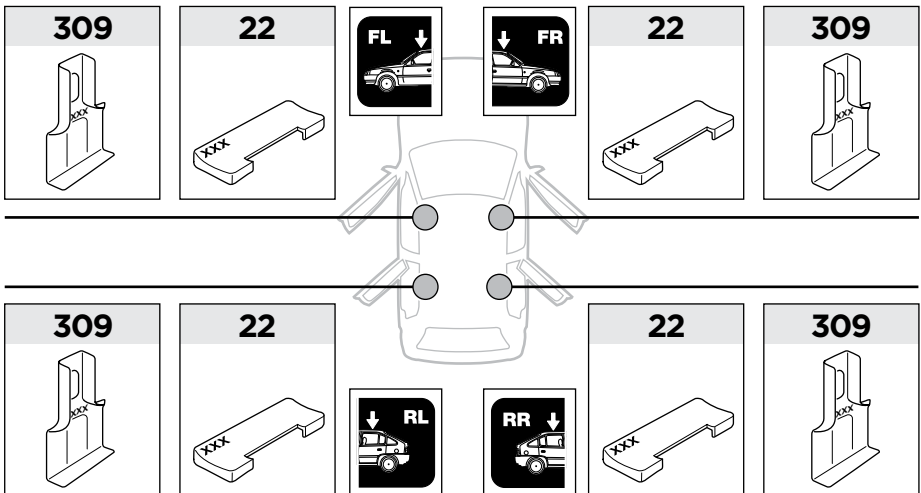

	Y (scale)	Y (mm)	Y (inch)
<b>NISSAN AD</b> , 5-dr Van, 00-	11,5	766	30 1/8
<b>TOYOTA RAV 4</b> , 3-dr SUV, 00-03, 04-	18	831	32 3/4
<b>TOYOTA RAV 4</b> , 5-dr SUV, 00-03, 04-	18	831	32 3/4
<b>TOYOTA Regius</b> , 5-dr Van, 00-	32	971	38 1/4

2

NISSAN AD, 5-dr Van, 00-

TOYOTA RAV 4, 3-dr SUV, 00-03, 04-  
TOYOTA RAV 4, 5-dr SUV, 00-03, 04-  
TOYOTA Regius, 5-dr Van, 00-

**3**

	W (mm)	Z (mm)	W (inch)	Z (inch)
<b>NISSAN AD, 5-dr Van, 00-</b>	<b>285</b>	<b>835</b>	<b>11 1/4</b>	<b>32 7/8</b>

	W (mm)	Z (mm)	W (inch)	Z (inch)
<b>TOYOTA RAV 4, 3-dr SUV, 00-03, 04-</b>	<b>i*</b>	<b>i*</b>	<b>i*</b>	<b>i*</b>
<b>TOYOTA RAV 4, 5-dr SUV, 00-03, 04-</b>	<b>i*</b>	<b>i*</b>	<b>i*</b>	<b>i*</b>
<b>TOYOTA Regius, 5-dr Van, 00-</b>	<b>i*</b>	<b>i*</b>	<b>i*</b>	<b>i*</b>