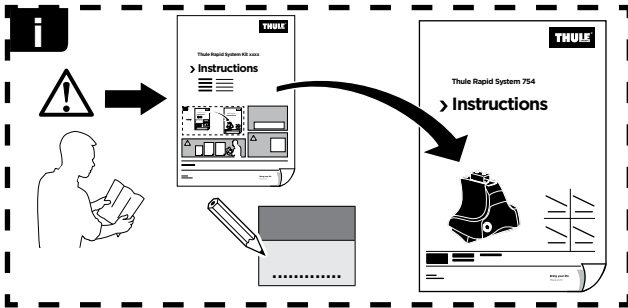

xx kg xx lbs	+		7 kg 15,4 lbs	
NISSAN AD, 5-dr Van, 00-	=			Max. 50 kg / 110 lbs	
TOYOTA RAV 4, 3-dr SUV, 00-03, 04-	=			Max. 60 kg / 132 lbs	
TOYOTA RAV 4, 5-dr SUV, 00-03, 04-	=			Max. 60 kg / 132 lbs	
TOYOTA Regius, 5-dr Van, 00-	=			Max. 75 kg / 165 lbs