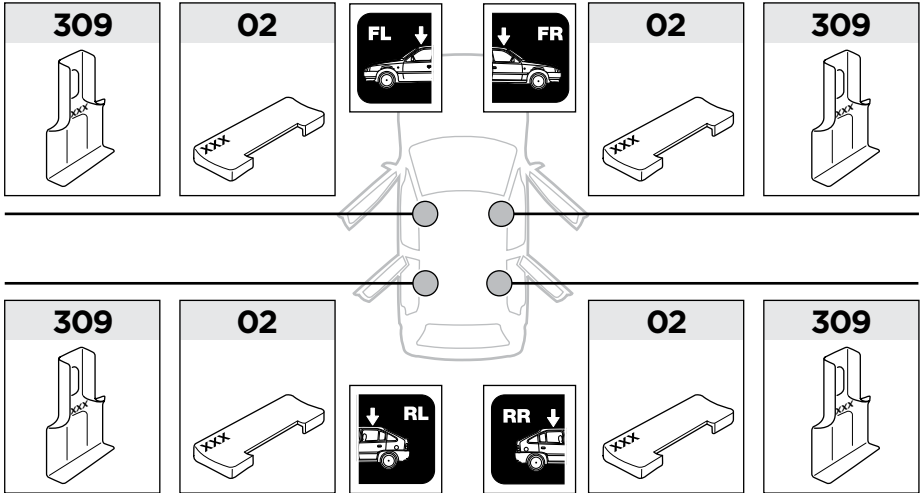

NISSAN AD, 5-dr Van, 00-