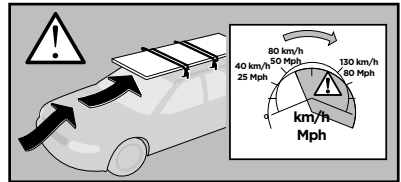

# > Instructions

- NISSAN AD, 5-dr Van, 00-
- TOYOTA RAV 4, 3-dr SUV, 00-03, 04-
- TOYOTA RAV 4, 5-dr SUV, 00-03, 04-
- TOYOTA Regius, 5-dr Van, 00-

	xx kg xx lbs	+		7 kg 15,4 lbs	
NISSAN AD, 5-dr Van, 00-	=			Max. 50 kg / 110 lbs	
TOYOTA RAV 4, 3-dr SUV, 00-03, 04-	=			Max. 60 kg / 132 lbs	
TOYOTA RAV 4, 5-dr SUV, 00-03, 04-	=			Max. 60 kg / 132 lbs	
TOYOTA Regius, 5-dr Van, 00-	=			Max. 75 kg / 165 lbs	