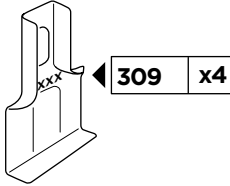

x1

x1

1

	X (scale)	X (mm)	X (inch)
NISSAN AD, 5-dr Van, 00-	14	791	31 1/8
TOYOTA RAV 4, 3-dr SUV, 00-03, 04-	22	871	34 1/4
TOYOTA RAV 4, 5-dr SUV, 00-03, 04-	22	871	34 1/4
TOYOTA Regius, 5-dr Van, 00-	32	971	38 1/4