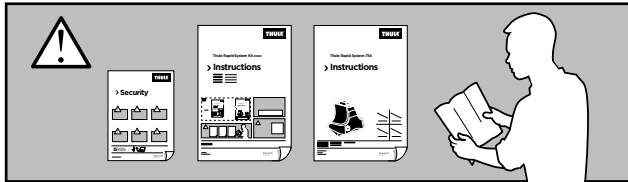

# > Instructions

- NISSAN AD, 5-dr Van, 00-
- TOYOTA RAV 4, 3-dr SUV, 00-03, 04-
- TOYOTA RAV 4, 5-dr SUV, 00-03, 04-
- TOYOTA Regius, 5-dr Van, 00-

	xx kg xx lbs	+		7 kg 15,4 lbs	
NISSAN AD, 5-dr Van, 00-	=			Max. 50 kg / 110 lbs	
TOYOTA RAV 4, 3-dr SUV, 00-03, 04-	=			Max. 60 kg / 132 lbs	
TOYOTA RAV 4, 5-dr SUV, 00-03, 04-	=			Max. 60 kg / 132 lbs	
TOYOTA Regius, 5-dr Van, 00-	=			Max. 75 kg / 165 lbs	