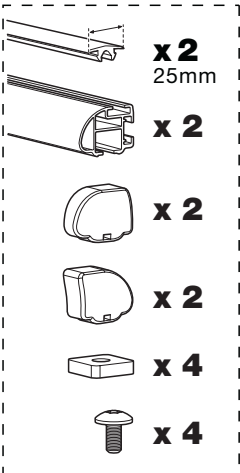

THULE[®]
SWEDEN

- GB** Fitting instructions
D Montageanleitung
F Instructions de montage
NL Montage-instructies
I Istruzioni per il montaggio
E Instrucciones de montaje
PT Instruções de Montagem
S Monteringsanvisning
FIN Asennusohje
EST Paigaldusjuhend
LAT Stiprināšanas instrukcija
LIT Pritvirtinimo instrukcijos
PL Instrukcja montażu
RU Инструкции по установке
CZ Návod na montáž
SK Návod na montáž
SLO Navodila za pritrjevanje
HR Uputa za sastavljanje
HU A felszerelés módja
GR Οδηγίες συναρμολόγησης
TR Montaj talimatları
中文 安装说明
日本語 取扱(取付)説明書
한국어 장착 지침
ไทย คำแนะนำการติดตั้ง

2

12 mm  x 4

 x 1 5mm

 x 1

 x 2

 x 1

3

12 mm  **x 4**

 **x 1** 5mm

 **x 1** 6mm

07  **x 2**

 **x 2**

40 mm  **x 2**
 **x 2**

 **x 1**

4

5