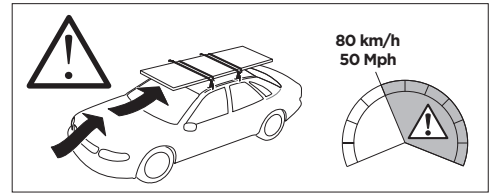

1

Kit 145170

VOLVO V60, 5-dr Estate, 11-18 / *14-18

*North America

ISO 11154-E

THULE WingBar Evo	THULE WingBar Edge	THULE WingBar	THULE SquareBar	Evo X (scale)	Edge X (scale)
VOLVO V60, 5-dr Estate, 11-18 / *14-18				43,5	J