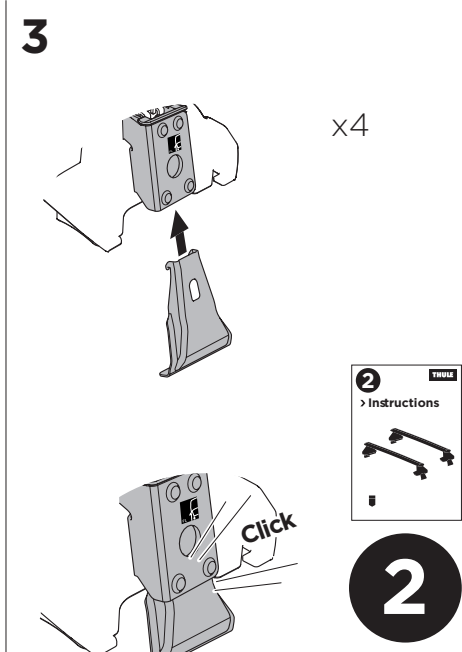

1

Kit 145170

VOLVO V60, 5-dr Estate, 11-18 / *14-18

*North America

ISO 11154-E

THULE WingBar Evo	THULE WingBar Edge	THULE WingBar	THULE SquareBar	Evo X (scale)	Edge X (scale)
VOLVO V60, 5-dr Estate, 11-18 / *14-18				43,5	J

THULE ProBar	THULE SlideBar	X (mm/inch)		
VOLVO V60, 5-dr Estate, 11-18 / *14-18		1086 mm / 42 3/4"		

THULE WingBar Evo	THULE WingBar Edge	THULE WingBar	THULE SquareBar	Evo Y (scale)	Edge Y (scale)
VOLVO V60, 5-dr Estate, 11-18 / *14-18				35,5	H

THULE ProBar	THULE SlideBar	Y (mm/inch)		
VOLVO V60, 5-dr Estate, 11-18 / *14-18		1006 mm / 39 5/8"		

	W (mm/inch)	Z (mm/inch)
VOLVO V60, 5-dr Estate, 11-18 / *14-18	795 mm / 31 1/4"	200 mm / 7 7/8"