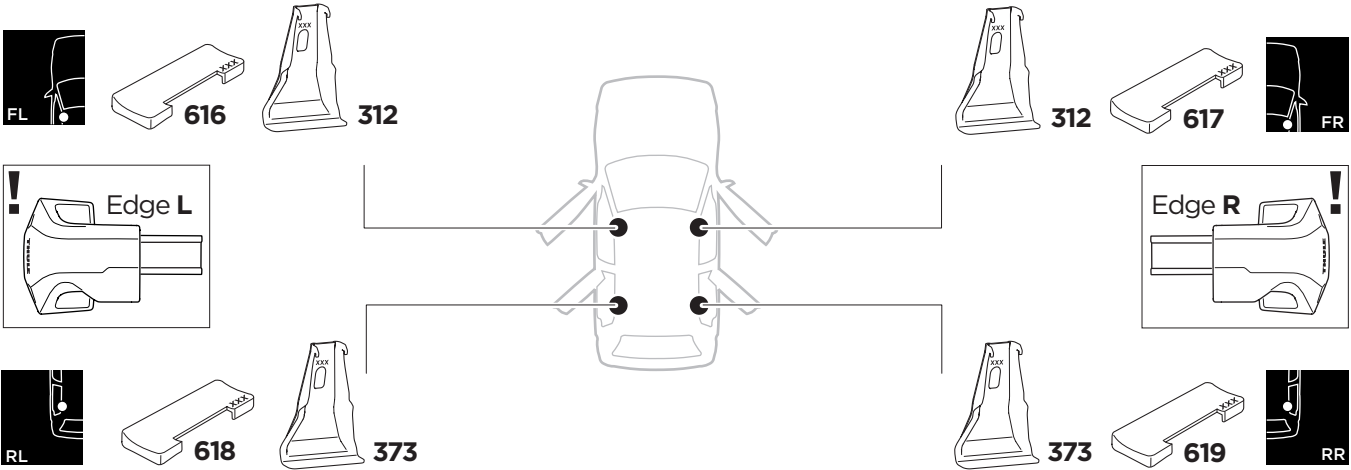

1

Kit 145170

VOLVO V60, 5-dr Estate, 11-18 / *14-18

*North America

ISO 11154-E

THULE WingBar Evo	THULE WingBar Edge	THULE WingBar	THULE SquareBar	Evo X (scale)	Edge X (scale)
VOLVO V60, 5-dr Estate, 11-18 / *14-18				43,5	J

THULE ProBar	THULE SlideBar	X (mm/inch)		
VOLVO V60, 5-dr Estate, 11-18 / *14-18		1086 mm / 42 3/4"		

THULE WingBar Evo	THULE WingBar Edge	THULE WingBar	THULE SquareBar	Evo Y (scale)	Edge Y (scale)
VOLVO V60, 5-dr Estate, 11-18 / *14-18				35,5	H

THULE ProBar	THULE SlideBar	Y (mm/inch)		
VOLVO V60, 5-dr Estate, 11-18 / *14-18		1006 mm / 39 5/8"		

	W (mm/inch)	Z (mm/inch)
VOLVO V60, 5-dr Estate, 11-18 / *14-18	795 mm / 31 1/4"	200 mm / 7 7/8"