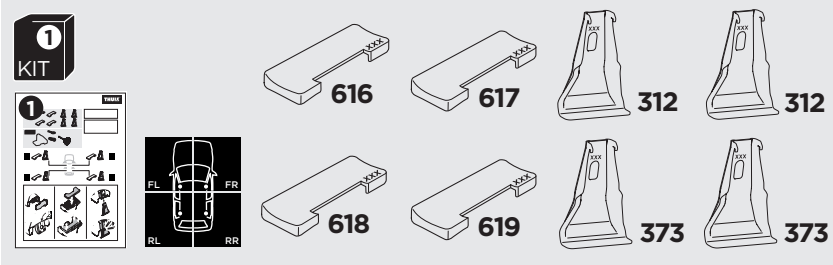

1

Kit 145170

VOLVO V60, 5-dr Estate, 11-18 / *14-18

*North America

ISO 11154-E

THULE WingBar Evo	THULE WingBar Edge	THULE WingBar	THULE SquareBar	Evo X (scale)	Edge X (scale)
VOLVO V60, 5-dr Estate, 11-18 / *14-18				43,5	J

THULE ProBar	THULE SlideBar	X (mm/inch)		
VOLVO V60, 5-dr Estate, 11-18 / *14-18		1086 mm / 42 3/4"		

THULE WingBar Evo	THULE WingBar Edge	THULE WingBar	THULE SquareBar	Evo Y (scale)	Edge Y (scale)
VOLVO V60, 5-dr Estate, 11-18 / *14-18				35,5	H

THULE ProBar	THULE SlideBar	Y (mm/inch)		
VOLVO V60, 5-dr Estate, 11-18 / *14-18		1006 mm / 39 5/8"		

	W (mm/inch)	Z (mm/inch)
VOLVO V60, 5-dr Estate, 11-18 / *14-18	795 mm / 31 1/4"	200 mm / 7 7/8"