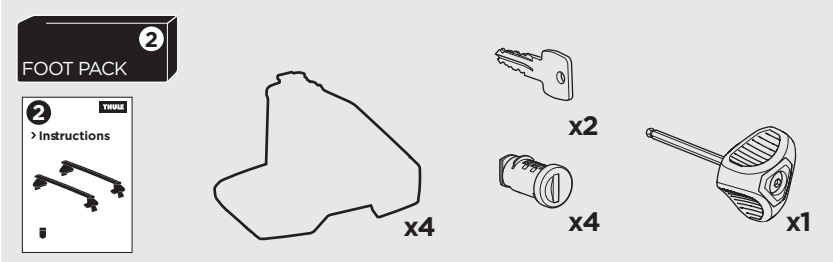

1

Kit 145170

VOLVO V60, 5-dr Estate, 11-18 / *14-18

*North America

ISO 11154-E

THULE WingBar Evo	THULE WingBar Edge	THULE WingBar	THULE SquareBar	Evo X (scale)	Edge X (scale)
VOLVO V60, 5-dr Estate, 11-18 / *14-18				43,5	J

THULE ProBar	THULE SlideBar	X (mm/inch)		
VOLVO V60, 5-dr Estate, 11-18 / *14-18		1086 mm / 42 3/4"		

THULE WingBar Evo	THULE WingBar Edge	THULE WingBar	THULE SquareBar	Evo Y (scale)	Edge Y (scale)
VOLVO V60, 5-dr Estate, 11-18 / *14-18				35,5	H

THULE ProBar	THULE SlideBar	Y (mm/inch)		
VOLVO V60, 5-dr Estate, 11-18 / *14-18		1006 mm / 39 5/8"		

	W (mm/inch)	Z (mm/inch)
VOLVO V60, 5-dr Estate, 11-18 / *14-18	795 mm / 31 1/4"	200 mm / 7 7/8"