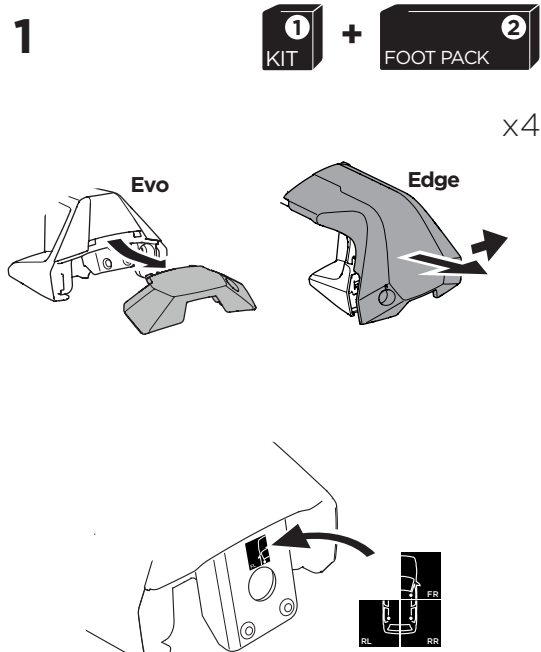

1

Kit 145170

VOLVO V60, 5-dr Estate, 11-18 / *14-18

*North America

ISO 11154-E

THULE WingBar Evo	THULE WingBar Edge	THULE WingBar	THULE SquareBar	Evo X (scale)	Edge X (scale)
VOLVO V60, 5-dr Estate, 11-18 / *14-18				43,5	J

THULE ProBar	THULE SlideBar	X (mm/inch)		
VOLVO V60, 5-dr Estate, 11-18 / *14-18		1086 mm / 42 3/4"		

THULE WingBar Evo	THULE WingBar Edge	THULE WingBar	THULE SquareBar	Evo Y (scale)	Edge Y (scale)
VOLVO V60, 5-dr Estate, 11-18 / *14-18				35,5	H