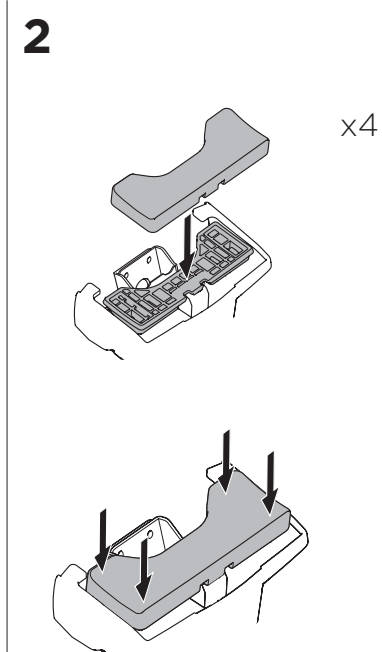

1

Kit 145170

VOLVO V60, 5-dr Estate, 11-18 / *14-18

*North America

ISO 11154-E

THULE WingBar Evo	THULE WingBar Edge	THULE WingBar	THULE SquareBar	Evo X (scale)	Edge X (scale)
VOLVO V60, 5-dr Estate, 11-18 / *14-18				43,5	J

THULE ProBar	THULE SlideBar	X (mm/inch)		
VOLVO V60, 5-dr Estate, 11-18 / *14-18		1086 mm / 42 3/4"		

THULE WingBar Evo	THULE WingBar Edge	THULE WingBar	THULE SquareBar	Evo Y (scale)	Edge Y (scale)
VOLVO V60, 5-dr Estate, 11-18 / *14-18				35,5	H

THULE ProBar	THULE SlideBar	Y (mm/inch)		
VOLVO V60, 5-dr Estate, 11-18 / *14-18		1006 mm / 39 5/8"		

	W (mm/inch)	Z (mm/inch)
VOLVO V60, 5-dr Estate, 11-18 / *14-18	795 mm / 31 1/4"	200 mm / 7 7/8"