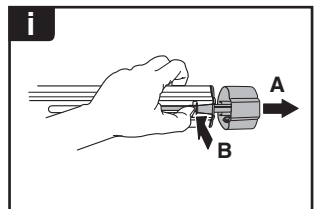

* ≈ 3 Nm

750

4 Nm

THULE
SWEDEN
**ONE
KEY
SYSTEM**

- 544 (x4)
- 596 (x6)
- 588 (x8)
- NA 510 (x10)
- EUR 452 (x12)
- ASIA

WW ▶ Thule Sweden AB, Box 69, 330 33 Hillerstorp, SWEDEN
NA ▶ Thule Inc., 42 Silvermine Road, Seymour, Connecticut 06483, USA