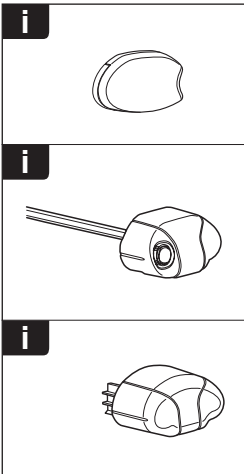

6

480R/754

480

3 Nm *

*

* ≈ 3 Nm

750

4 Nm