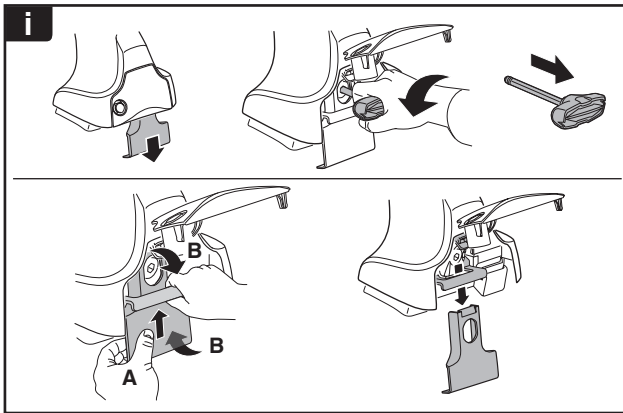

* ≈ 3 Nm

750

4 Nm

THULE
SWEDEN
**ONE
KEY
SYSTEM**

- 544 (x4)
- 596 (x6)
- 588 (x8)
- NA 510 (x10)
- EUR 452 (x12)
- ASIA

WW ▶ Thule Sweden AB, Box 69, 330 33 Hillerstorp, SWEDEN
NA ▶ Thule Inc., 42 Silvermine Road, Seymour, Connecticut 06483, USA