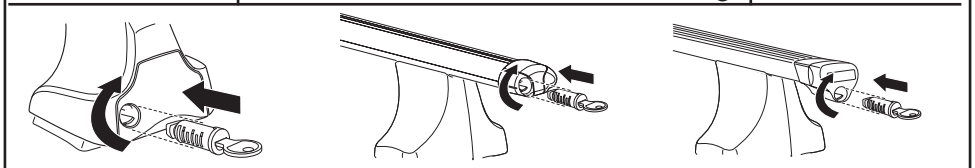

* ≈ 3 Nm

750

4 Nm

THULE
SWEDEN
**ONE
KEY
SYSTEM**

- 544 (x4)
- 596 (x6)
- 588 (x8)
- NA 510 (x10)
- EUR 452 (x12)
- ASIA

WW ▶ Thule Sweden AB, Box 69, 330 33 Hillerstorp, SWEDEN
NA ▶ Thule Inc., 42 Silvermine Road, Seymour, Connecticut 06483, USA