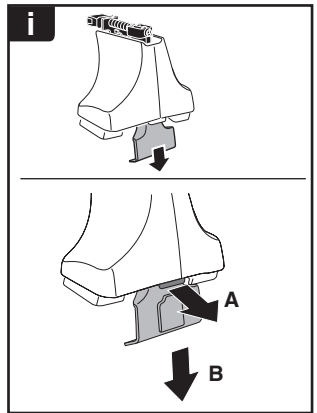

* ≈ 3 Nm

750

4 Nm

THULE
SWEDEN
**ONE
KEY
SYSTEM**

- 544 (x4)
- 596 (x6)
- 588 (x8)
- NA 510 (x10)
- EUR 452 (x12)
- ASIA

WW ▶ Thule Sweden AB, Box 69, 330 33 Hillerstorp, SWEDEN
NA ▶ Thule Inc., 42 Silvermine Road, Seymour, Connecticut 06483, USA