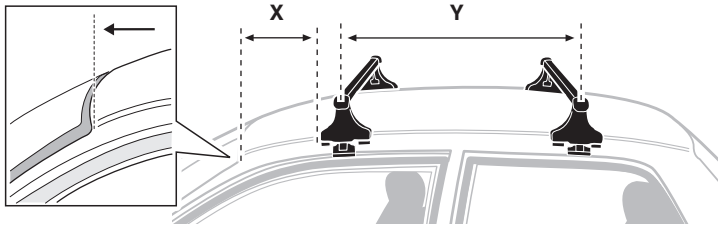

1

2

	Y inch	Y mm
NISSAN Bluebird, 4-dr Sedan, 96-01	35 1/8"	891 mm
NISSAN Primera (P11), 4-dr Sedan, 97-01	34 7/8"	886 mm
NISSAN Primera (P11), 5-dr Hatchback, 97-01	34 7/8"	886 mm
NISSAN Sunny, 4-dr Sedan, 99-07	32 3/8"	821 mm

4

NISSAN Bluebird, 4-dr Sedan, 96-01

NISSAN Primera (P11), 4-dr Sedan, 97-01

NISSAN Primera (P11), 5-dr Hatchback, 97-01

NISSAN Sunny, 4-dr Sedan, 99-07

5

	X mm	Y mm	X inch	Y inch
NISSAN Bluebird, 4-dr Sedan, 96-01	200 mm	700 mm	7 ⁷ / ₈ "	27 ¹ / ₂ "
NISSAN Primera (P11), 4-dr Sedan, 97-01	150 mm	700 mm	5 ⁷ / ₈ "	27 ¹ / ₂ "
NISSAN Primera (P11), 5-dr Hatchback, 97-01	150 mm	700 mm	5 ⁷ / ₈ "	27 ¹ / ₂ "
NISSAN Sunny, 4-dr Sedan, 99-07	170 mm	610 mm	6 ³ / ₄ "	24 "

GB/US Tighten alternately

D Die Schrauben abwechselnd anziehen

F Serrer alternativement chaque côté

NL Afwisselend aan de linker- en de rechterkant aandraaien

I Alternare il serraggio delle viti

E Serrare alternativamente