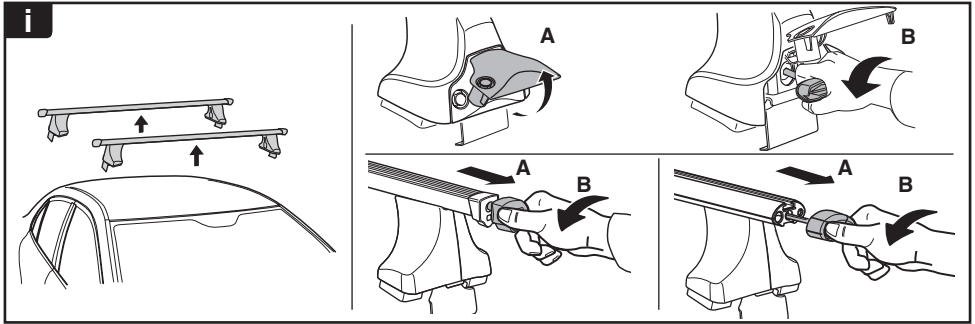

* ≈ 3 Nm

750

4 Nm

THULE
SWEDEN
**ONE
KEY
SYSTEM**

- 544 (x4)
- 596 (x6)
- 588 (x8)
- NA 510 (x10)
- EUR 452 (x12)
- ASIA

WW ▶ Thule Sweden AB, Box 69, 330 33 Hillerstorp, SWEDEN
NA ▶ Thule Inc., 42 Silvermine Road, Seymour, Connecticut 06483, USA