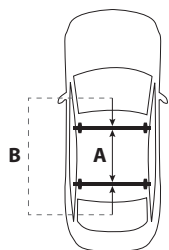

Hapro
Expanding life.

Trivor

SPECIFICATIES.

Alle 'ins en outs'.

Afstand tussen dakdragers in mm:

A = min. **550 mm**
B = max. **950 mm**

Maximale afstand tussen dakdragers in mm:

Specificaties	440	560	640
L x W x H buiten	192 x 82 x 45 cm	216 x 90 x 46 cm	221 x 94 x 47 cm
L x W x H binnen	184 x 77 x 44 cm	208 x 85 x 45 cm	213 x 89 x 46 cm
Inhoud	440 L	560 L	640 L
Leeggewicht	20 Kg	23,5 Kg	25 Kg
Max. belading	75 Kg	75 Kg	75 Kg
Opening	links en rechts	links en rechts	links en rechts
Centrale vergrendeling	ja	ja	ja
Spanbanden	3	3	3
Bevestigingssysteem	Premium-Fit	Premium-Fit	Premium-Fit
Geschikt voor ski's en accessoires	6 paar	± 7 - 8 paar	± 9 - 10 paar
Materiaal	ABS/PMMA	ABS/PMMA	ABS/PMMA
Metalen verstevigingsprofielen (2)	ja	ja	ja
Garantie	5 jaar	5 jaar	5 jaar

Afmetingen van de buitenkant: