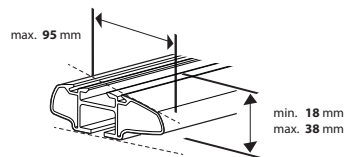

Hapro
Expanding life.

Trivor

SPECIFICATIES.

Alle 'ins en outs'.

Afstand tussen dakdragers in mm:

A = min. **550 mm**
B = max. **950 mm**

Maximale afstand tussen dakdragers in mm:

Specificaties	440	560	640
L x W x H buiten	192 x 82 x 45 cm	216 x 90 x 46 cm	221 x 94 x 47 cm
L x W x H binnen	184 x 77 x 44 cm	208 x 85 x 45 cm	213 x 89 x 46 cm
Inhoud	440 L	560 L	640 L
Leeggewicht	20 Kg	23,5 Kg	25 Kg
Max. belading	75 Kg	75 Kg	75 Kg
Opening	links en rechts	links en rechts	links en rechts
Centrale vergrendeling	ja	ja	ja
Spanbanden	3	3	3
Bevestigingssysteem	Premium-Fit	Premium-Fit	Premium-Fit
Geschikt voor ski's en accessoires	6 paar	± 7 - 8 paar	± 9 - 10 paar
Materiaal	ABS/PMMA	ABS/PMMA	ABS/PMMA
Metalen verstevigingsprofielen (2)	ja	ja	ja
Garantie	5 jaar	5 jaar	5 jaar

Afmetingen van de buitenkant: