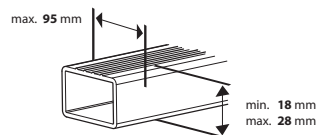

Hapro
Expanding life.

Trivor

SPECIFICATIES.

Alle 'ins en outs'.

Afstand tussen dakdragers in mm:

A = min. **550 mm**
B = max. **950 mm**

Maximale afstand tussen dakdragers in mm:

Specificaties	440	560	640
L x W x H buiten	192 x 82 x 45 cm	216 x 90 x 46 cm	221 x 94 x 47 cm
L x W x H binnen	184 x 77 x 44 cm	208 x 85 x 45 cm	213 x 89 x 46 cm
Inhoud	440 L	560 L	640 L
Leeggewicht	20 Kg	23,5 Kg	25 Kg
Max. belading	75 Kg	75 Kg	75 Kg
Opening	links en rechts	links en rechts	links en rechts
Centrale vergrendeling	ja	ja	ja
Spanbanden	3	3	3
Bevestigingssysteem	Premium-Fit	Premium-Fit	Premium-Fit
Geschikt voor ski's en accessoires	6 paar	± 7 - 8 paar	± 9 - 10 paar
Materiaal	ABS/PMMA	ABS/PMMA	ABS/PMMA
Metalen verstevigingsprofielen (2)	ja	ja	ja
Garantie	5 jaar	5 jaar	5 jaar

Afmetingen van de buitenkant: