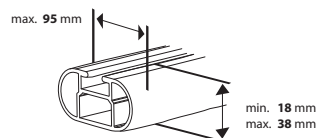

Hapro
Expanding life.

Trivor

SPECIFICATIES.

Alle 'ins en outs'.

Afstand tussen dakdragers in mm:

A = min. **550 mm**
B = max. **950 mm**

Maximale afstand tussen dakdragers in mm:

Specificaties	440	560	640
L x W x H buiten	192 x 82 x 45 cm	216 x 90 x 46 cm	221 x 94 x 47 cm
L x W x H binnen	184 x 77 x 44 cm	208 x 85 x 45 cm	213 x 89 x 46 cm
Inhoud	440 L	560 L	640 L
Leeggewicht	20 Kg	23,5 Kg	25 Kg
Max. belading	75 Kg	75 Kg	75 Kg
Opening	links en rechts	links en rechts	links en rechts
Centrale vergrendeling	ja	ja	ja
Spanbanden	3	3	3
Bevestigingssysteem	Premium-Fit	Premium-Fit	Premium-Fit
Geschikt voor ski's en accessoires	6 paar	± 7 - 8 paar	± 9 - 10 paar
Materiaal	ABS/PMMA	ABS/PMMA	ABS/PMMA
Metalen verstevigingsprofielen (2)	ja	ja	ja
Garantie	5 jaar	5 jaar	5 jaar

Afmetingen van de buitenkant: