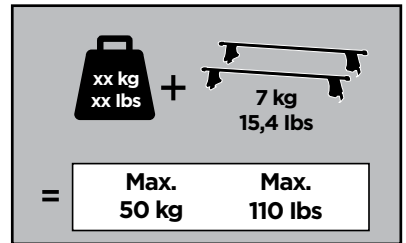

# > Instructions

PERODUA Alza, 5-dr MPV, 09–

ISO 11154-E

120 x1

121 x1

162 x2

1109 x2

1110 x2

x1

x1

1

	X (scale)	X (mm)	X (inch)
PERODUA Alza, 5-dr MPV, 09-	37	1022	40 1/4

	Y (scale)	Y (mm)	Y (inch)
PERODUA Alza, 5-dr MPV, 09-	36	1012	39 3/4

**2**

**PERODUA Alza, 5-dr MPV, 09-**

**3**

	W (mm)	Z (mm)	W (inch)	Z (inch)
<b>PERODUA Alza, 5-dr MPV, 09-</b>	<b>470</b>	<b>700</b>	<b>18 1/2</b>	<b>27 1/2</b>