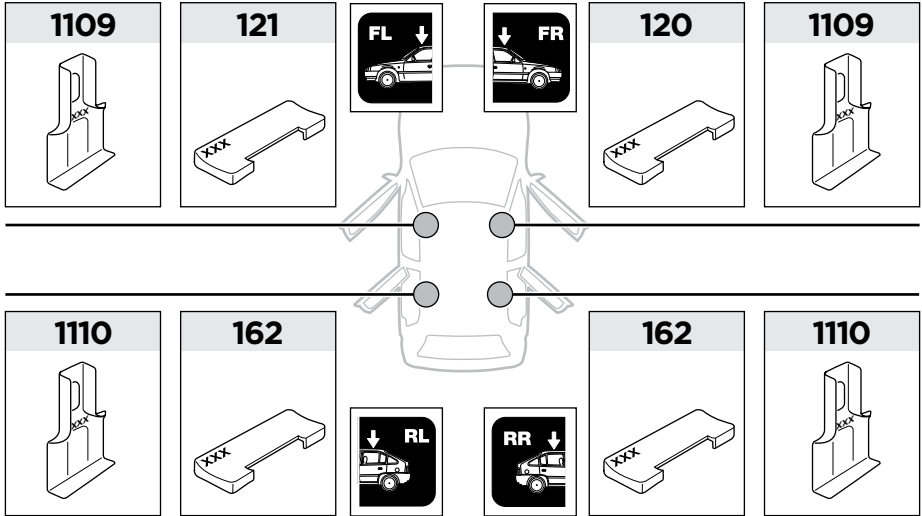

x1

x1

1

	X (scale)	X (mm)	X (inch)
PERODUA Alza, 5-dr MPV, 09-	37	1022	40 1/4

	Y (scale)	Y (mm)	Y (inch)
PERODUA Alza, 5-dr MPV, 09-	36	1012	39 3/4

**2**

**PERODUA Alza, 5-dr MPV, 09-**

**3**

	W (mm)	Z (mm)	W (inch)	Z (inch)
<b>PERODUA Alza, 5-dr MPV, 09-</b>	<b>470</b>	<b>700</b>	<b>18 1/2</b>	<b>27 1/2</b>