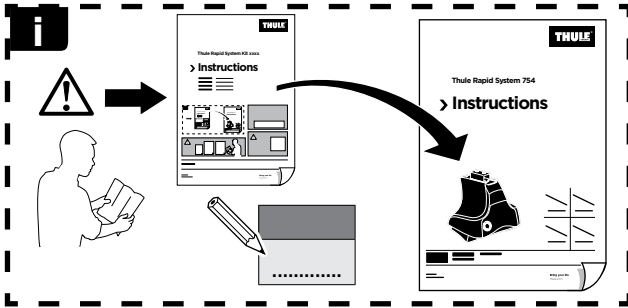

# > Instructions

PERODUA Alza, 5-dr MPV, 09–

ISO 11154-E

120 x1

121 x1

162 x2

1109 x2

1110 x2

x1

x1

1

	X (scale)	X (mm)	X (inch)
PERODUA Alza, 5-dr MPV, 09-	37	1022	40 1/4

	Y (scale)	Y (mm)	Y (inch)
PERODUA Alza, 5-dr MPV, 09-	36	1012	39 3/4

**2**

**PERODUA Alza, 5-dr MPV, 09-**

**3**

	W (mm)	Z (mm)	W (inch)	Z (inch)
<b>PERODUA Alza, 5-dr MPV, 09-</b>	<b>470</b>	<b>700</b>	<b>18 1/2</b>	<b>27 1/2</b>