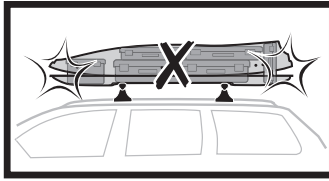

i Thule T-track adapter

696500 → 24x30 mm

697500 → 20x27 mm

i Thule Boxlift

571000

i

Motion 200: 16 kg
Motion 600: 14 kg
Motion 800: 19 kg
Motion 900: 24 kg

Max 75 kg