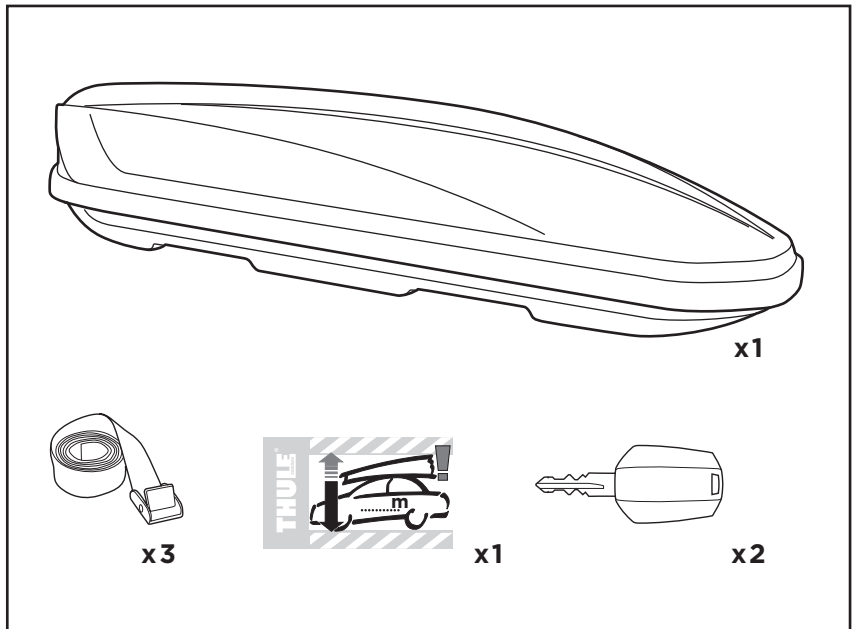

Thule Motion

> Instructions

1

Min 555 mm
Max 935 mm

Max 80 mm
Min 18 mm
Max 30 mm

Max 80 mm
Min 18 mm
Max 30 mm

Motion 200: Min. 720 mm
Motion 600: Min. 540 mm
Motion 800: Min. 700 mm
Motion 900: Min. 805 mm