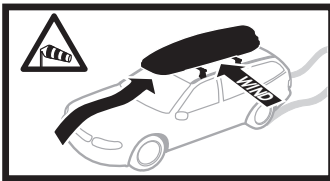

i Thule T-track adapter

696500 → 24x30 mm

697500 → 20x27 mm

i Thule Boxlift

571000

i

Motion 200: 16 kg
Motion 600: 14 kg
Motion 800: 19 kg
Motion 900: 24 kg

Max 75 kg