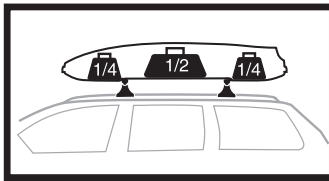

i Thule T-track adapter

696500 → 24x30 mm

697500 → 20x27 mm

i Thule Boxlift

571000

i

Motion 200: 16 kg
Motion 600: 14 kg
Motion 800: 19 kg
Motion 900: 24 kg

Max 75 kg