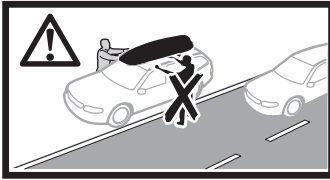

i Thule T-track adapter

696500 → 24x30 mm

697500 → 20x27 mm

i Thule Boxlift

571000

i

Motion 200: 16 kg
Motion 600: 14 kg
Motion 800: 19 kg
Motion 900: 24 kg

Max 75 kg