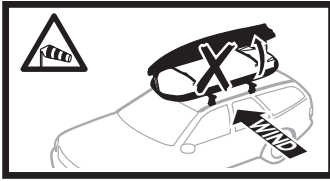

i Thule T-track adapter

696500 → 24x30 mm

697500 → 20x27 mm

i Thule Boxlift

571000

i

Motion 200: 16 kg
Motion 600: 14 kg
Motion 800: 19 kg
Motion 900: 24 kg

Max 75 kg