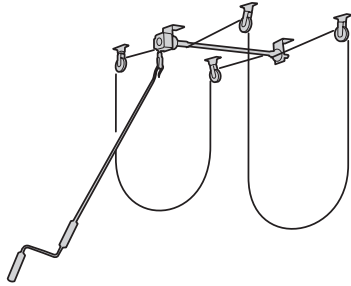

i Thule T-track adapter

696500 → 24x30 mm

697500 → 20x27 mm

i Thule Boxlift

571000

i

Motion 200: 16 kg
Motion 600: 14 kg
Motion 800: 19 kg
Motion 900: 24 kg

Max 75 kg