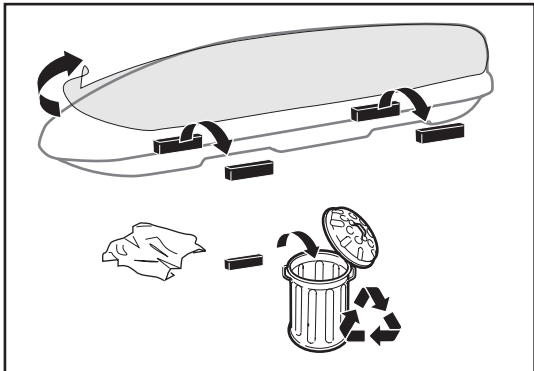

Thule Motion

> Instructions

1

Min 555 mm
Max 935 mm

Max 80 mm
Min 18 mm
Max 30 mm

Max 80 mm
Min 18 mm
Max 30 mm

Motion 200: Min. 720 mm
Motion 600: Min. 540 mm
Motion 800: Min. 700 mm
Motion 900: Min. 805 mm