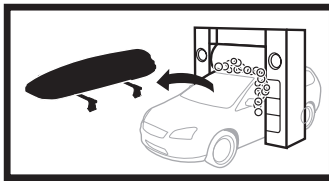

i Thule T-track adapter

696500 → 24x30 mm

697500 → 20x27 mm

i Thule Boxlift

571000

i

Motion 200: 16 kg
Motion 600: 14 kg
Motion 800: 19 kg
Motion 900: 24 kg

Max 75 kg