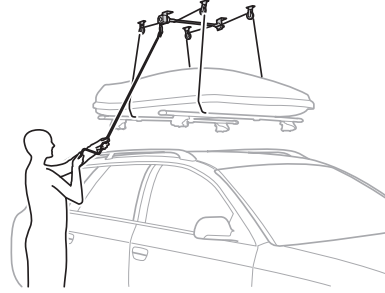

i Thule T-track adapter

696500 → 24x30 mm

697500 → 20x27 mm

i Thule Boxlift

571000

i

Motion 200: 16 kg
Motion 600: 14 kg
Motion 800: 19 kg
Motion 900: 24 kg

Max 75 kg