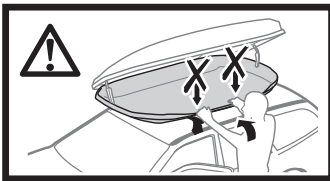

i Thule T-track adapter

696500 → 24x30 mm

697500 → 20x27 mm

i Thule Boxlift

571000

i

Motion 200: 16 kg
Motion 600: 14 kg
Motion 800: 19 kg
Motion 900: 24 kg

Max 75 kg