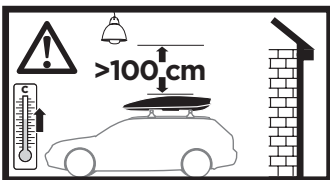

i Thule T-track adapter

696500 → 24x30 mm

697500 → 20x27 mm

i Thule Boxlift

571000

i

Motion 200: 16 kg
Motion 600: 14 kg
Motion 800: 19 kg
Motion 900: 24 kg

Max 75 kg