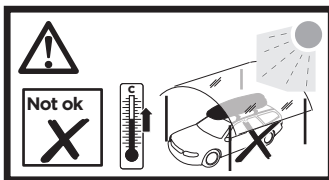

i Thule T-track adapter

696500 → 24x30 mm

697500 → 20x27 mm

i Thule Boxlift

571000

i

Motion 200: 16 kg
Motion 600: 14 kg
Motion 800: 19 kg
Motion 900: 24 kg

Max 75 kg