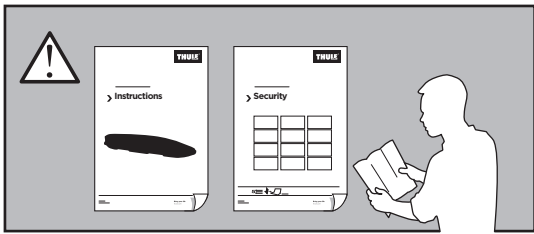

Thule Motion

> Instructions

1

Min 555 mm
Max 935 mm

Max 80 mm
Min 18 mm
Max 30 mm

Max 80 mm
Min 18 mm
Max 30 mm

Motion 200: Min. 720 mm
Motion 600: Min. 540 mm
Motion 800: Min. 700 mm
Motion 900: Min. 805 mm