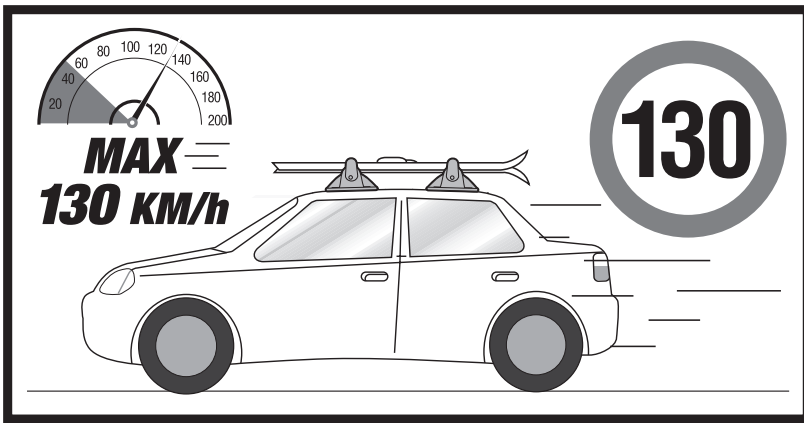

Cod. Art.	000008100000 0000081MWW000	Cod. istr.	100022000001	Data	08/07/2015	Creato da	NP	Approvata da	EL